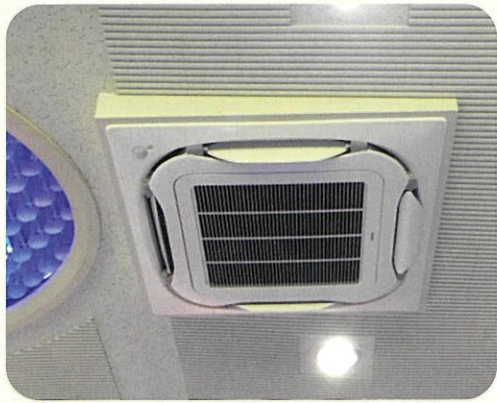

パネルスパーサー

高さ調整、勾配が必要とする
エアコン設置の場合にご利用頂けます