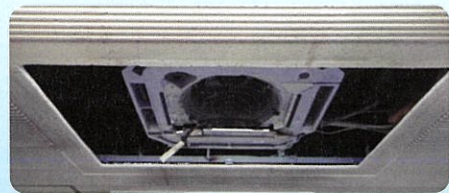

枚数、サイズによって価格が異なる場合がございます

パネルスパーサー

高さ調整、勾配が必要とする
エアコン設置の場合にご利用頂けます

木製グリル

エアコンの目隠し用グリルです
お部屋に統一感がうまれます

リモコンボード

すっきりとした
印象になります

作業例